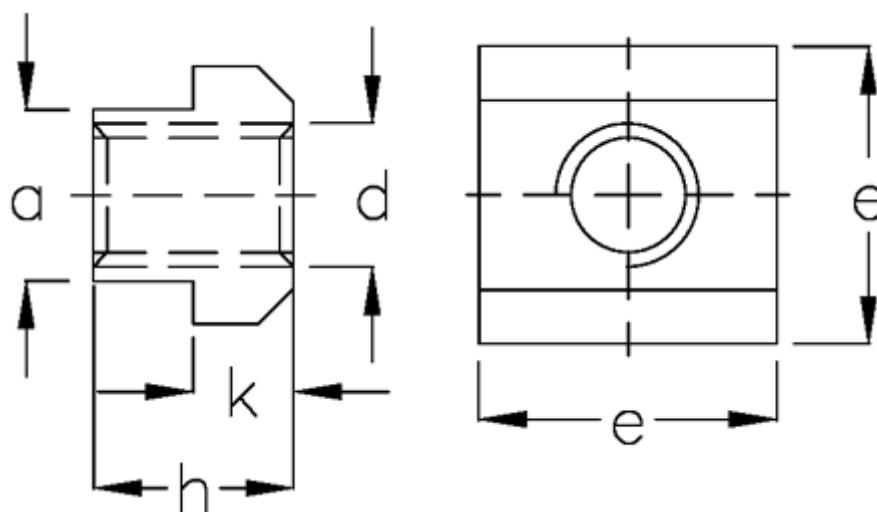

Varenummer: 2050810M810
Beskrivelse: E+G T-møtrik
DIN 508-10-M8-10

Mål

a	= 10
Bredde T-spor	= 10
d	= M8
e	= 15
h	= 12
k	= 6